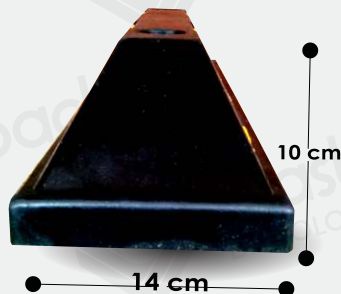

FICHA TÉCNICA

TOPELLANTAS EN CAUCHO

DHPB-4

DESCRIPCIÓN

El tope llantas en caucho DHPB-4 es Excelente para cualquier estacionamiento ya sea techado o al aire libre, los toques de estacionamiento resisten el empujón de vehículos, los rayos solares e inclusive no necesitan mantenimiento alguno..

USOS

Permite instalarlo como tope o delimitador de parqueaderos y guía en vías de acceso para todo tipo de pavimentos.

CARACTERÍSTICAS

- ✓ COLOR: Negro
- ✓ MATERIAL: Caucho
- ✓ MEDIDAS: 14 cm ancho inferior, 55 cm de longitud, 10 cm de alto
- ✓ PESO: 4.5 Kg
- ✓ INCLUYE: Chazos

CARACTERÍSTICAS

COLOR AMARILLO NEGRO

MATERIAL CAUCHO

**14 CM ANCHO INFERIOR,
55 CM DE LONGITUD,
10 CM DE ALTO**

4.5 KG

INCLUYE CHAZOS

www.plastempack.com

SEDE PRINCIPAL